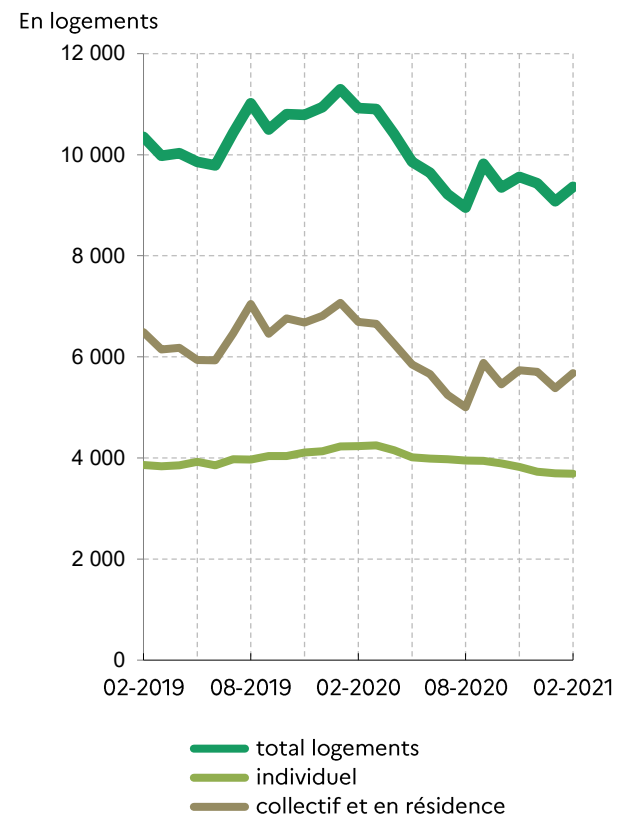

Logements commencés en Ille-et-Vilaine depuis 2 ans
(cumulés sur 12 mois glissants)

Source : SDES MTE, Sit@del2

Logements autorisés en Ille-et-Vilaine depuis 2 ans
(cumulés sur 12 mois glissants)

Source : SDES MTE, Sit@del2