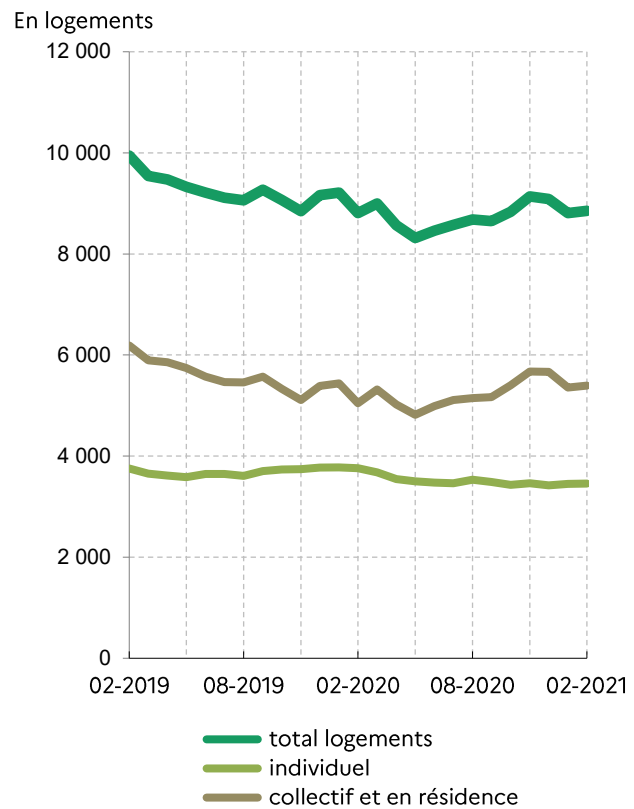

Logements commencés en Ille-et-Vilaine depuis 2 ans
(cumulés sur 12 mois glissants)

Source : SDES MTE, Sit@del2

Logements autorisés en Ille-et-Vilaine depuis 2 ans
(cumulés sur 12 mois glissants)

Source : SDES MTE, Sit@del2