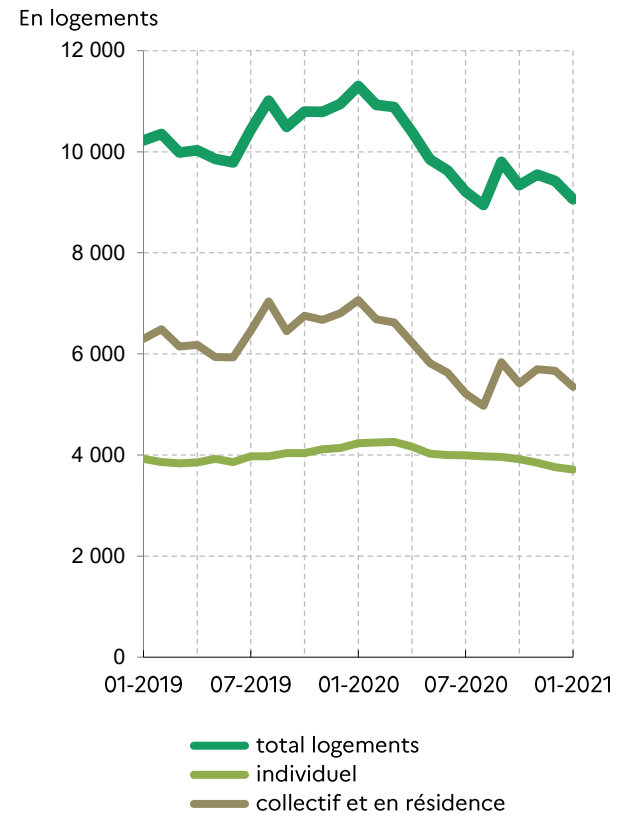

Logements commencés en Ile-et-Vilaine depuis 2 ans  
(cumulés sur 12 mois glissants)

Source : SDES MTE, Sit@del2

Logements autorisés en Ile-et-Vilaine depuis 2 ans  
(cumulés sur 12 mois glissants)

Source : SDES MTE, Sit@del2