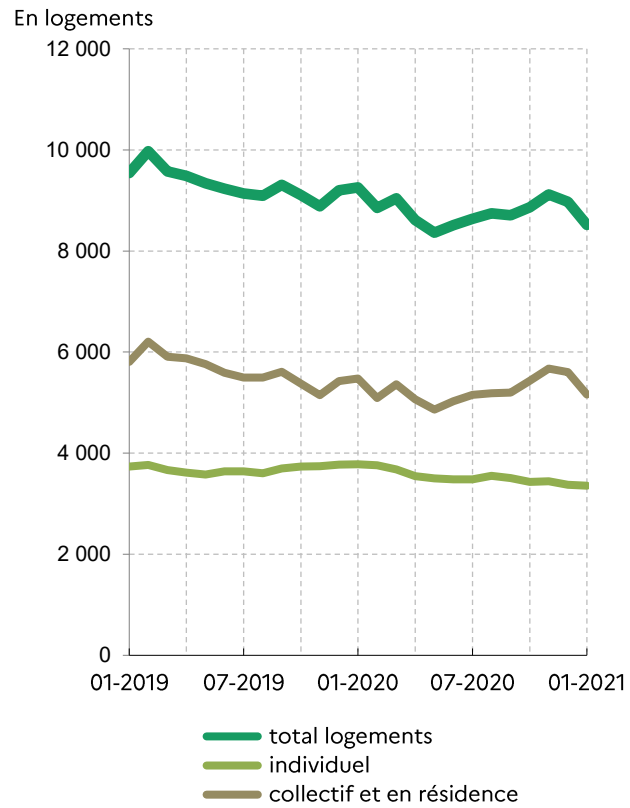

Logements commencés en Ile-et-Vilaine depuis 2 ans  
(cumulés sur 12 mois glissants)

Source : SDES MTE, Sit@del2

Logements autorisés en Ile-et-Vilaine depuis 2 ans  
(cumulés sur 12 mois glissants)

Source : SDES MTE, Sit@del2