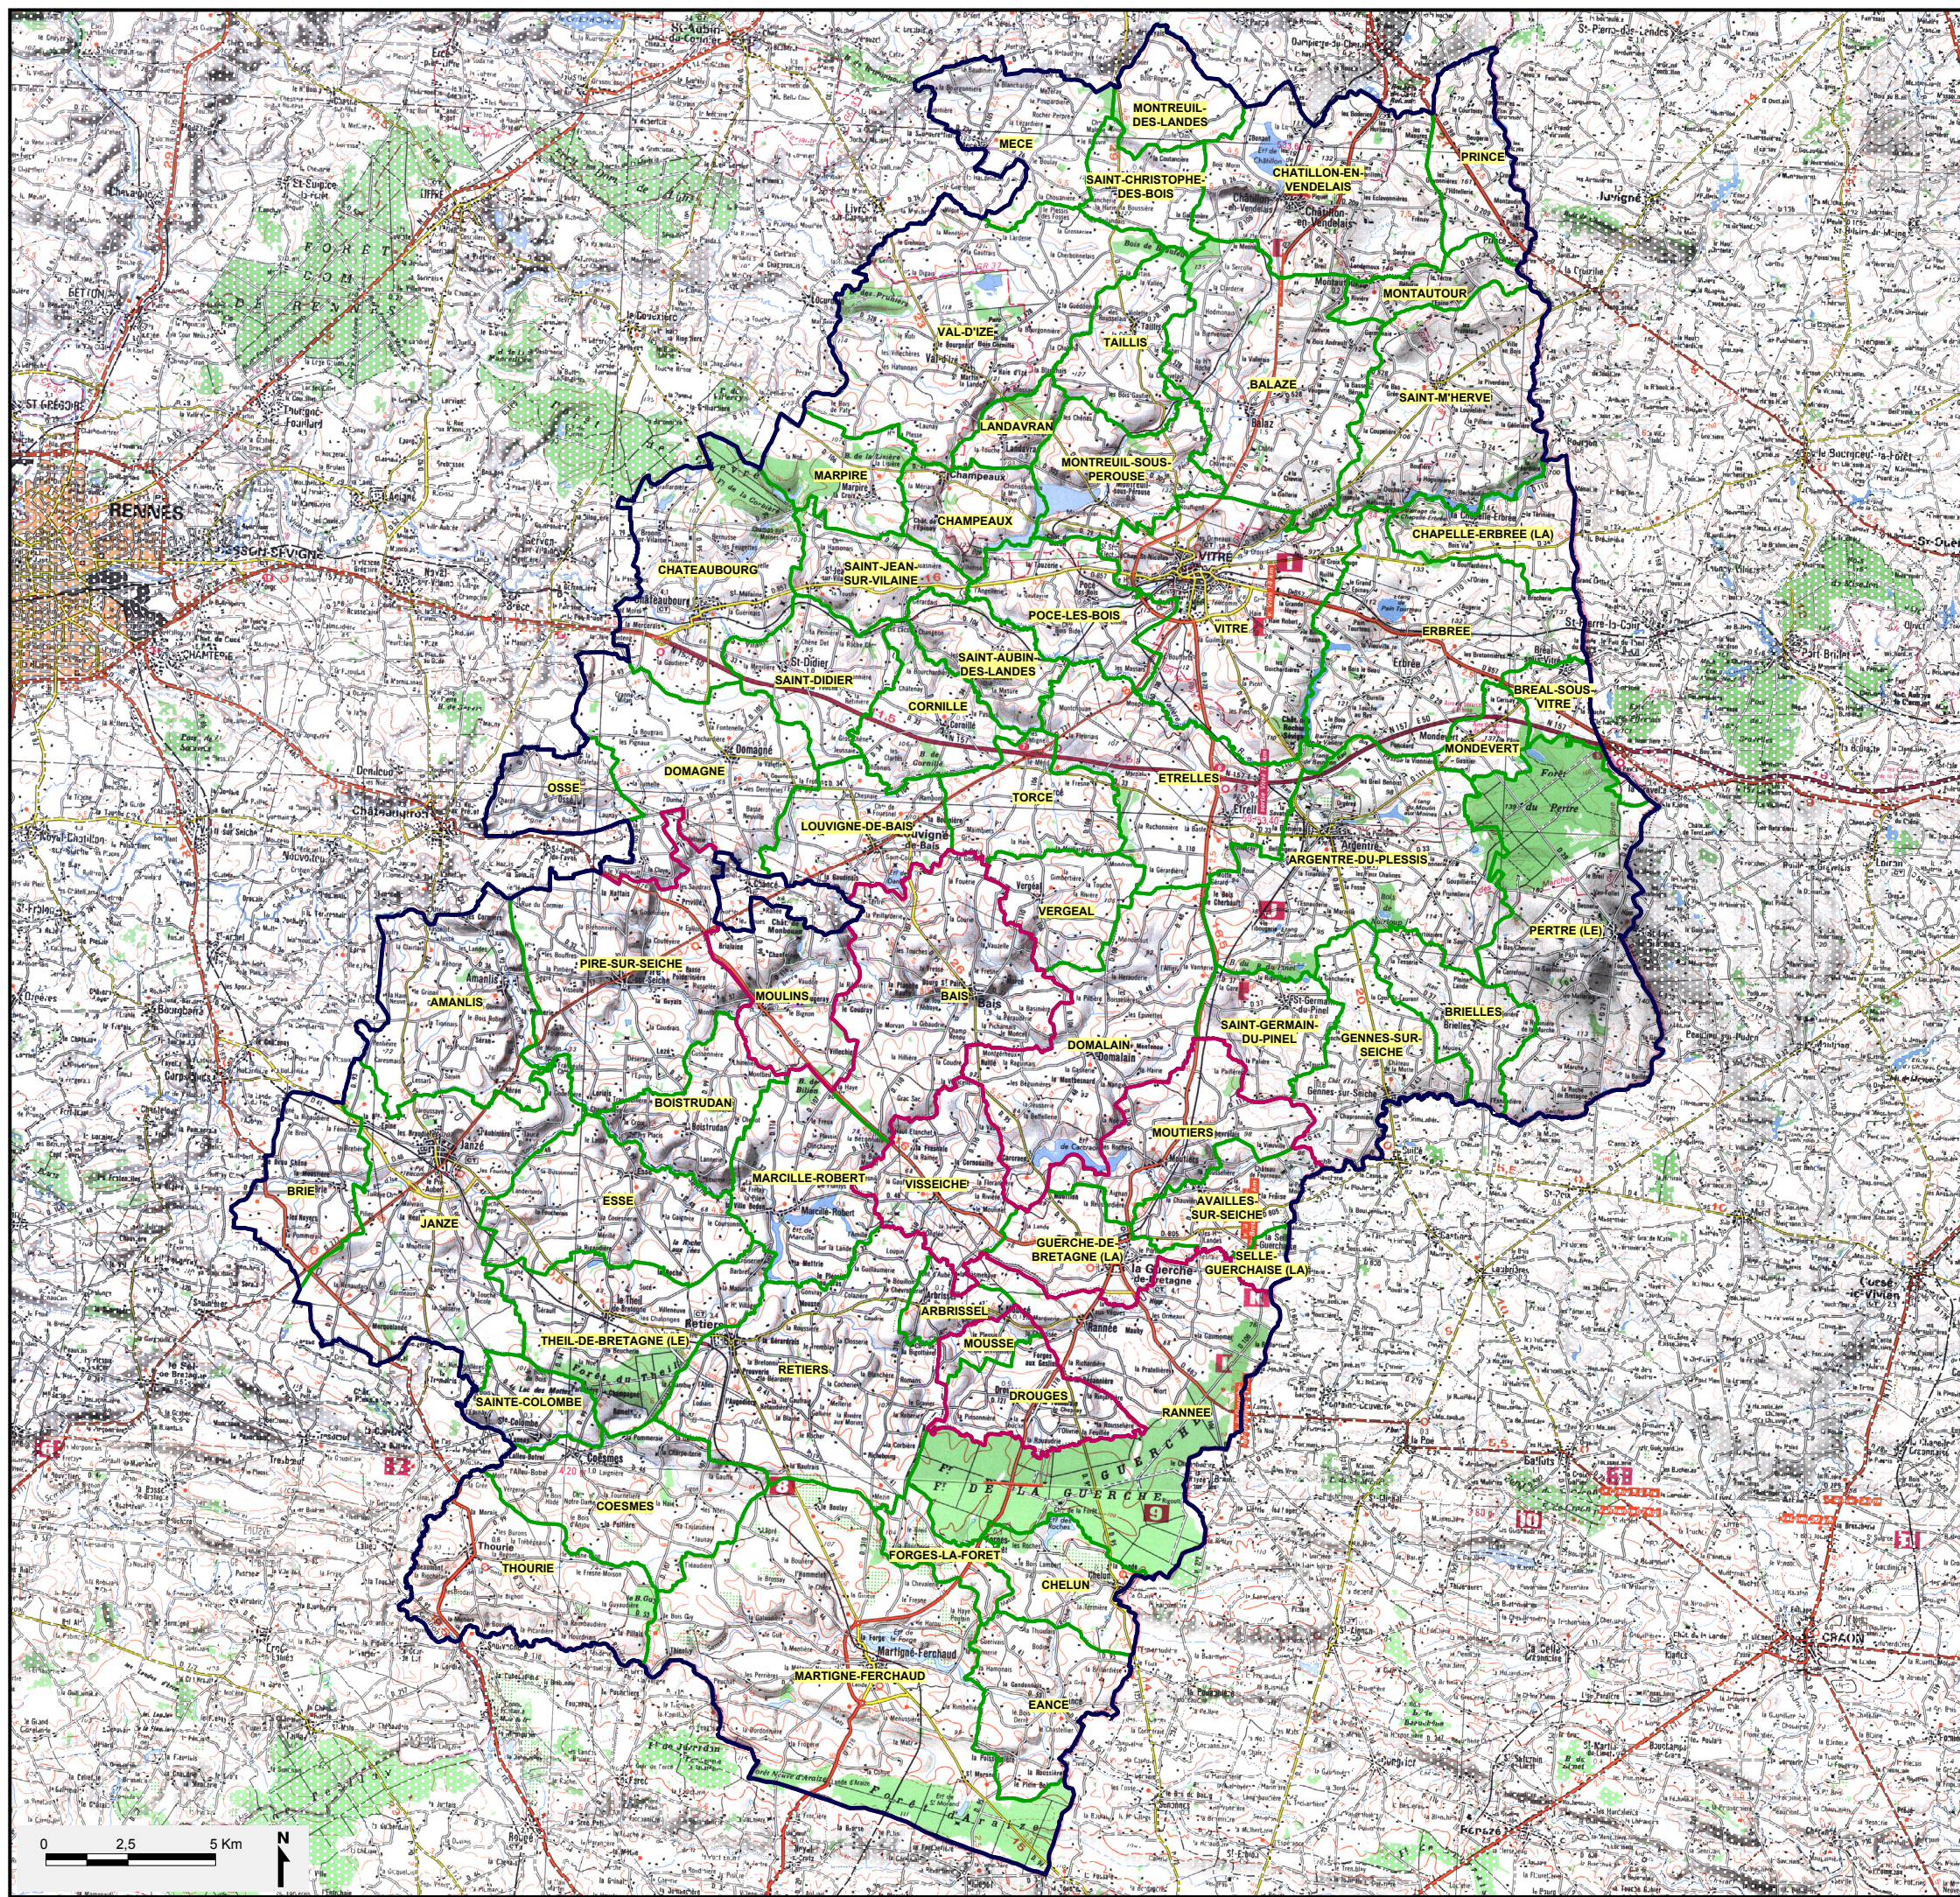

PROFIL ENVIRONNEMENTAL

- PAYS DE VITRÉ - PORTE DE BRETAGNE -

Légende

- Limite du pays
- Limite EPCI à fiscalité propre
- Limite communale

Sources :

- SCAN 100
- BD Carthage

CERESA
Le Pont - Route de la Rivière
35 230 NOYAL-CHÂTILLON-SUR-SEICHE