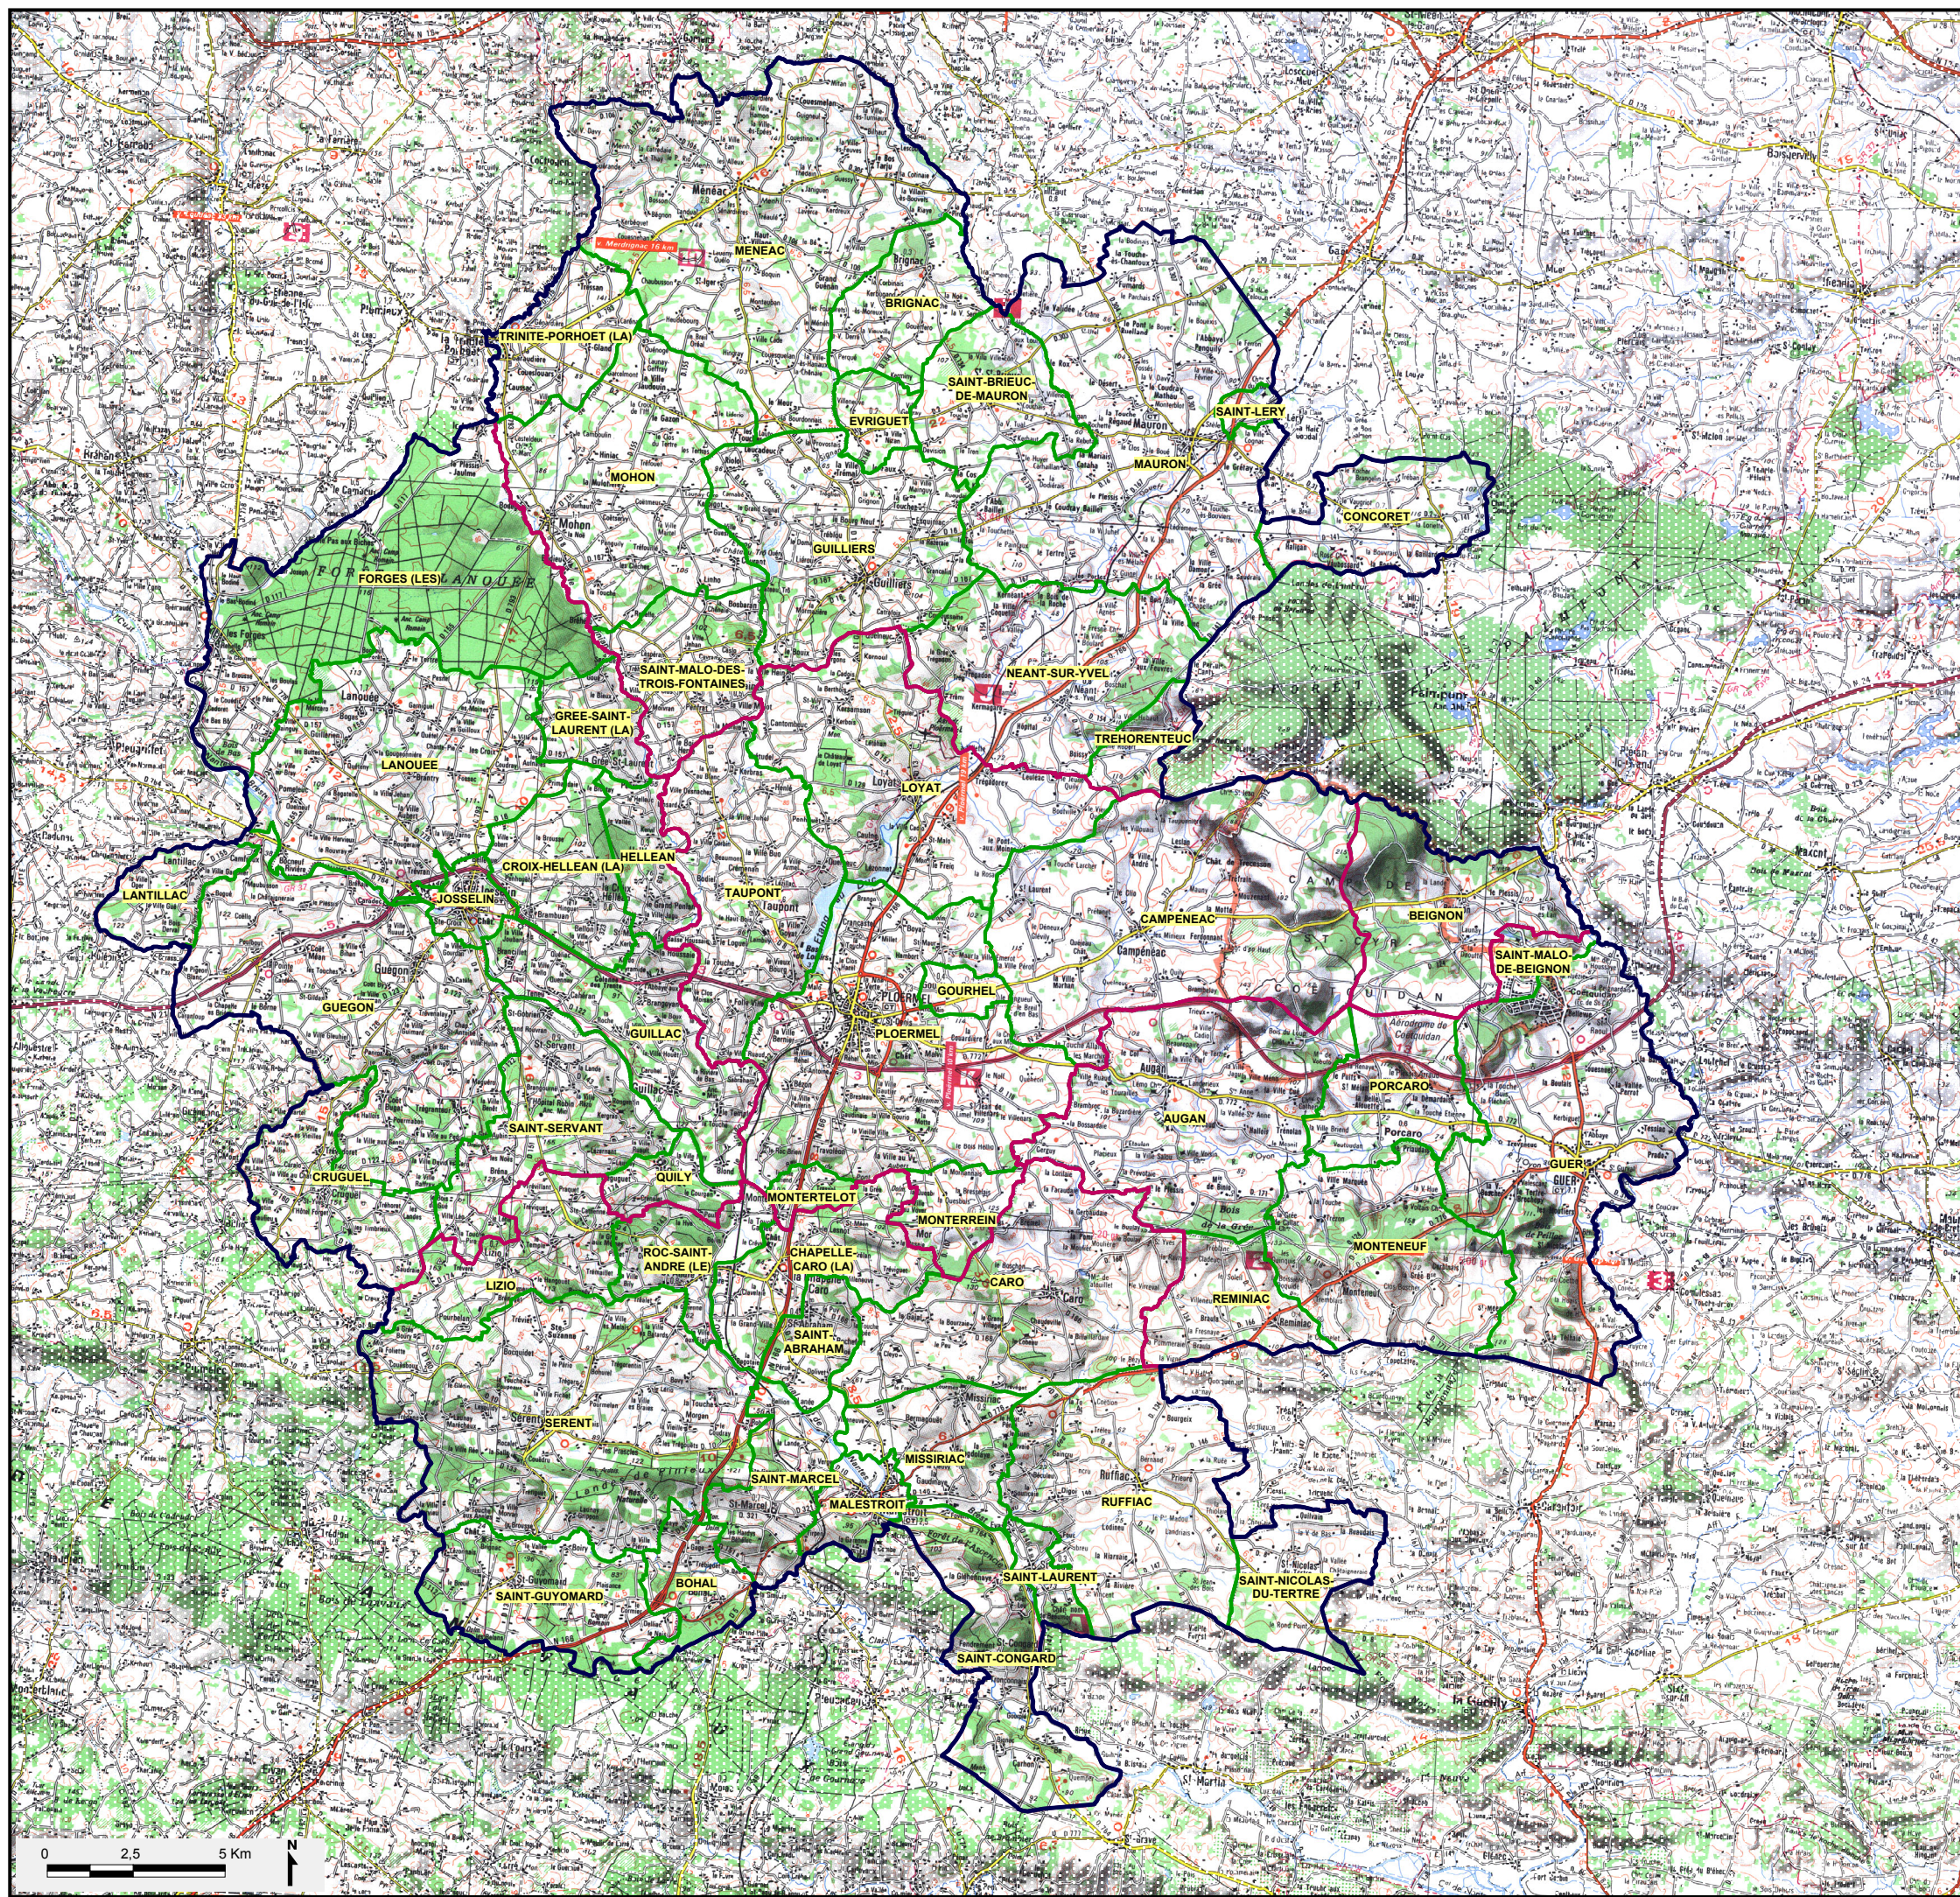

PROFIL ENVIRONNEMENTAL

- PAYS DE PLOËRMEL - CŒUR DE BRETAGNE -

Légende

-  Limite du pays
-  Limite EPCI à fiscalité propre
-  Limite communale

Sources :

- SCAN 100
- BD Carthage

CERESA
Le Pont - Route de la Rivière
35 230 NOYAL-CHÂTILLON-SUR-SEICHE