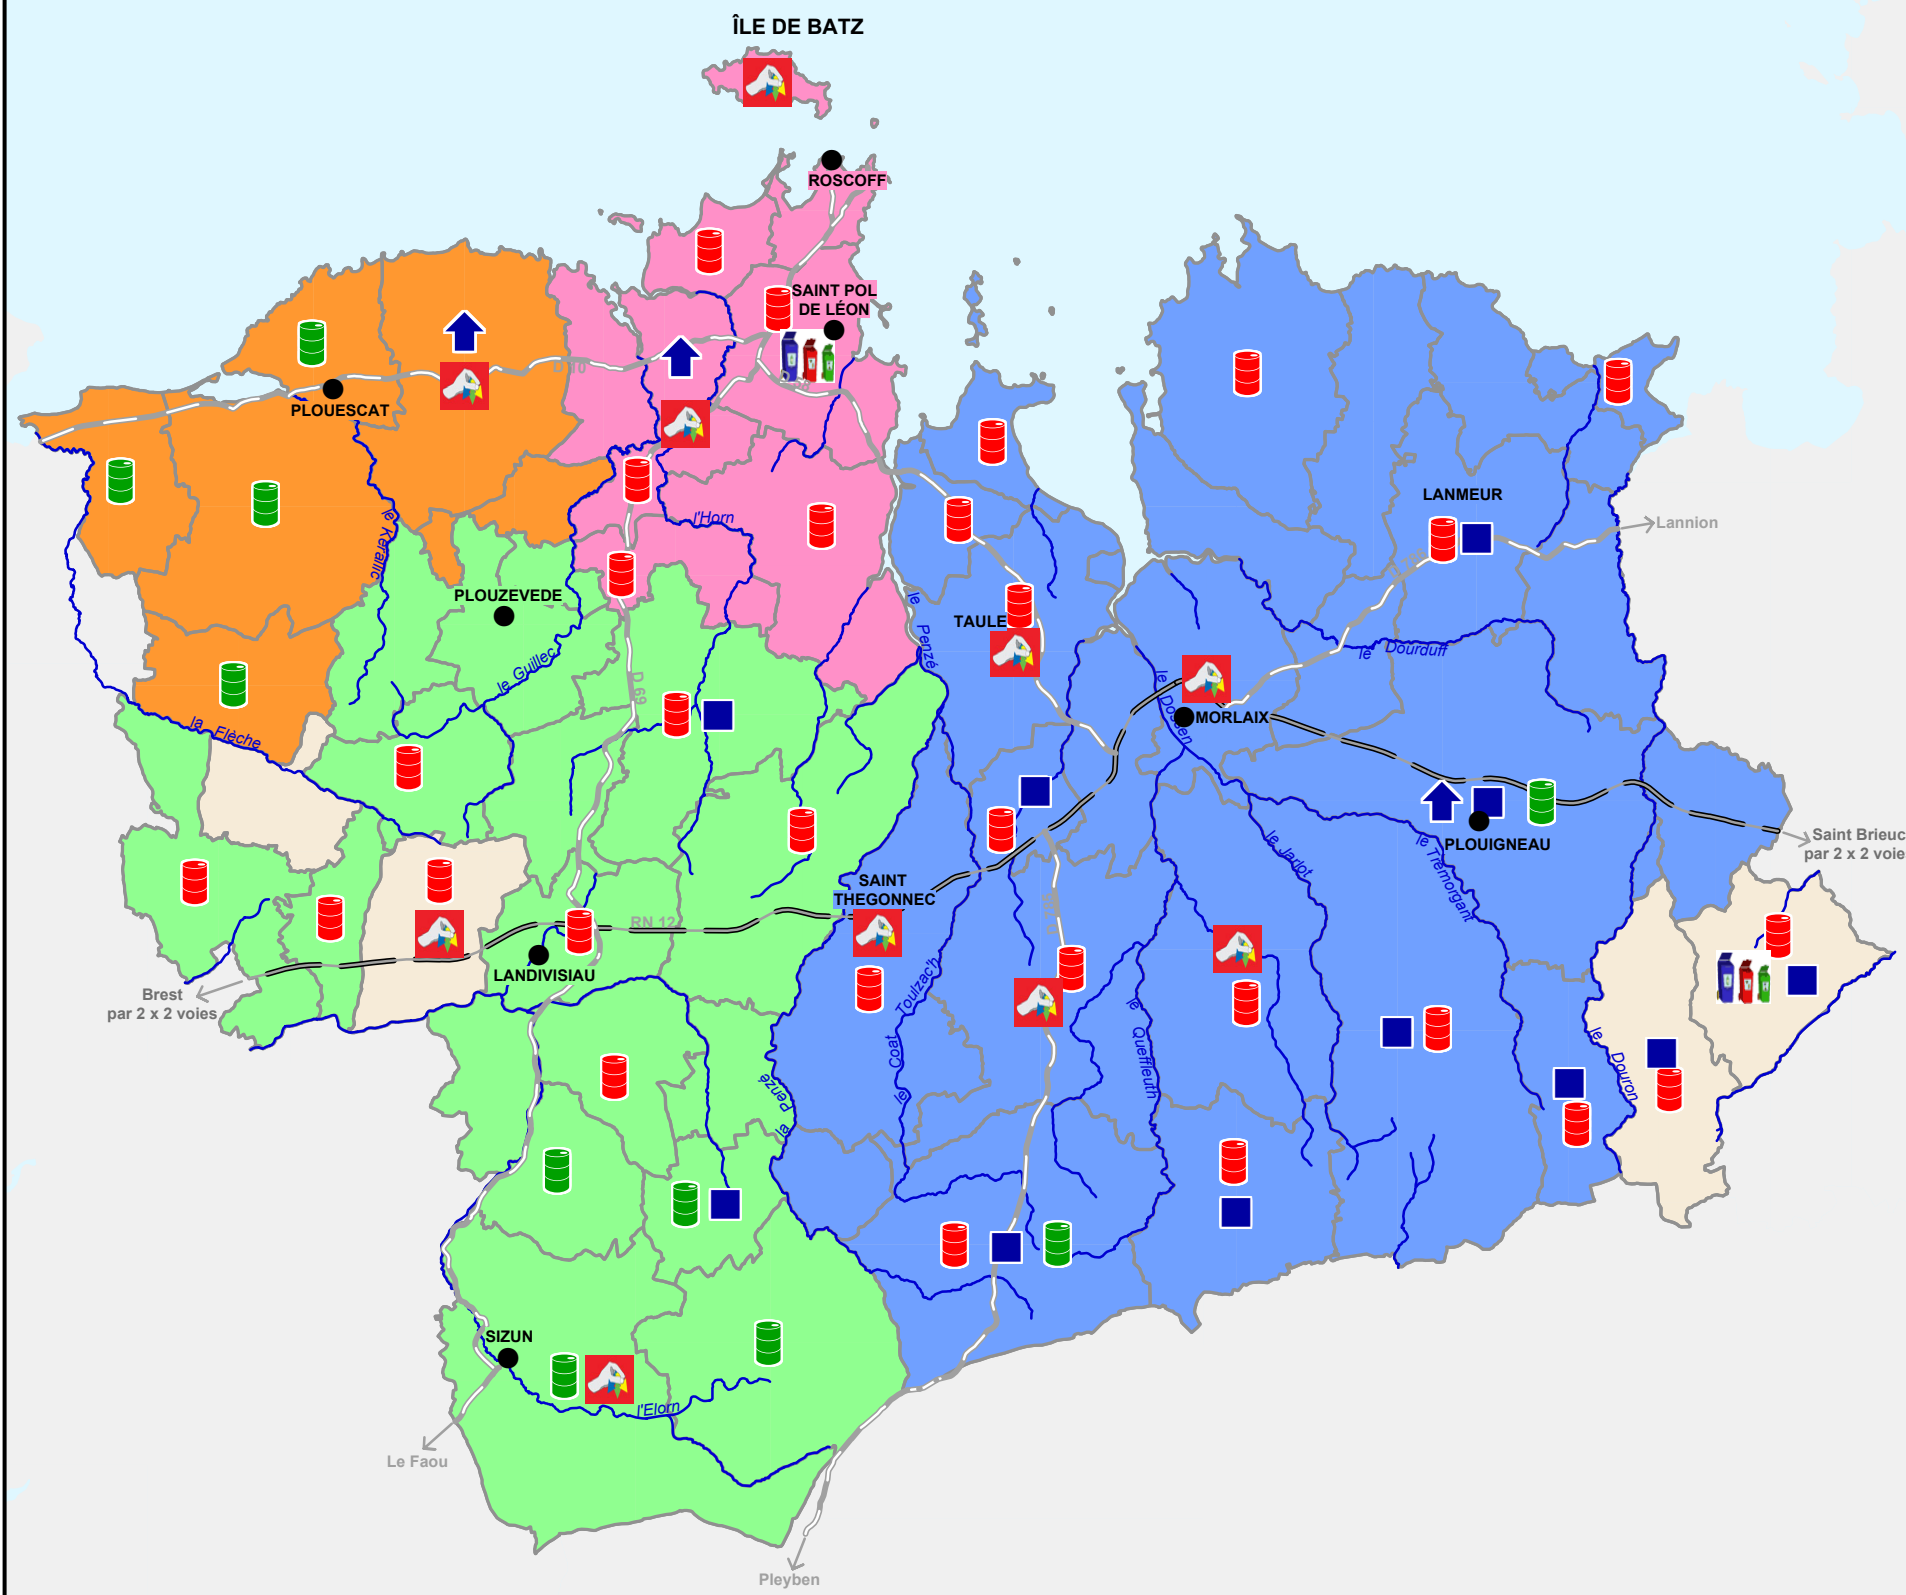

PROFIL ENVIRONNEMENTAL

- PAYS DE MORLAIX -

Gestion des déchets ménagers et assimilés

INSTALLATIONS DE GESTION DES DÉCHETS

- Centre de transfert
- Centre de tri
- Centre de tri - compostage
- Centre de stockage
- Usine d'incinération des ordures ménagères sans récupération d'énergie
- Usine d'incinération des ordures ménagères avec récupération d'énergie
- Déchetterie

ANCIENNES DÉCHARGES (SITUATION AU 01-09-02)

- Décharge réhabilitée ou en cours de réhabilitation
- Décharge non réhabilitée

COLLECTE SÉLECTIVE (SITUATION AU 01-01-01)

Etablissement public de coopération intercommunale responsable de la collecte sélective

- CA du pays de Morlaix
- CC Baie de Kernic
- CC Pays de Landivisiau
- CC pays Léonard
- Pas de collecte sélective

Légende du fond de plan

- Limite communale
- Cours d'eau
- Axe 2 x 2 voies
- Autre route principale
- Voie ferrée

Sources :

- Fond - BD carthage
- Ademe - Observatoire régional des déchets en Bretagne