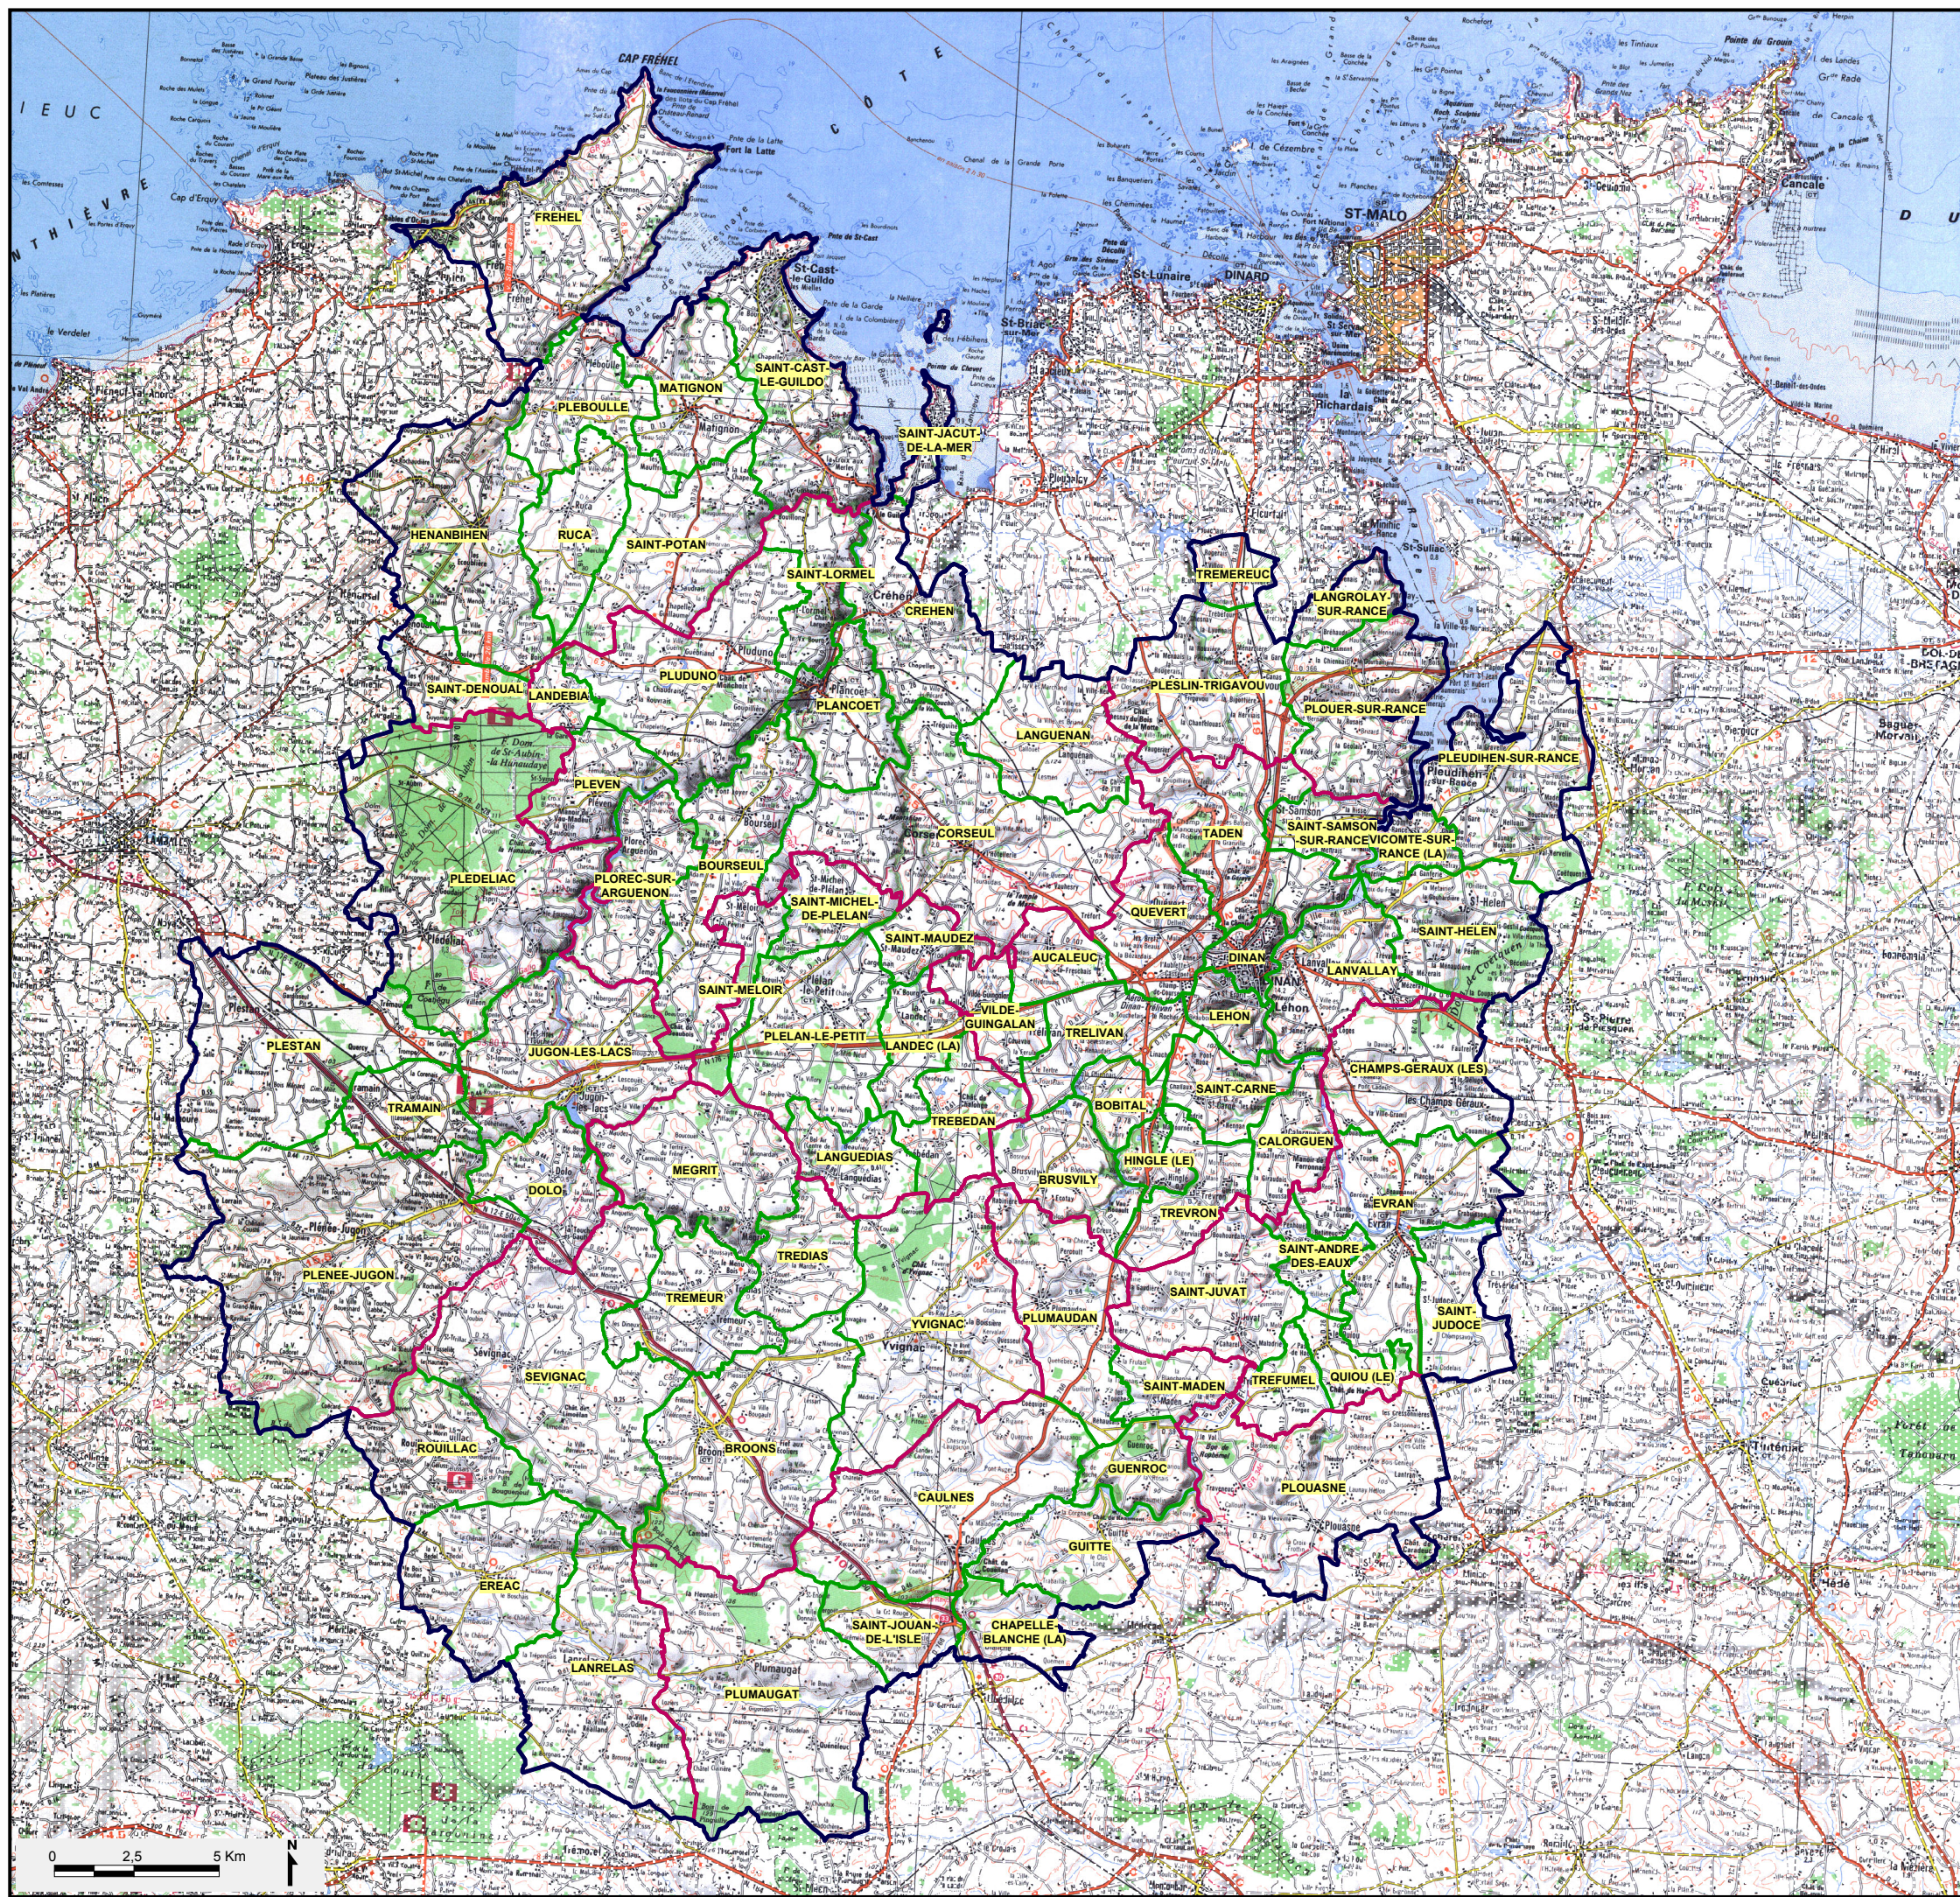

PROFIL ENVIRONNEMENTAL

- PAYS DE DINAN -

Légende

-  Limite du pays
-  Limite EPCI à fiscalité propre
-  Limite communale

Sources :

- SCAN 100
- BD Carthage

CERESA
Le Pont - Route de la Rivière
35 230 NOYAL-CHÂTILLON-SUR-SEICHE